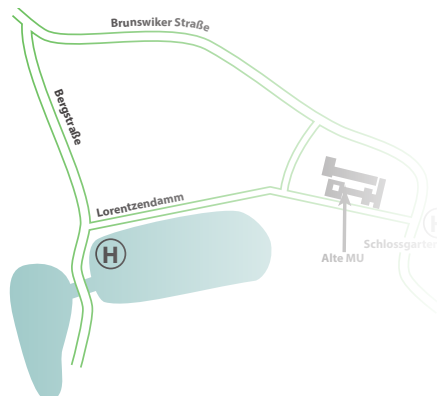

Fr ab 18:00 Uhr

@kleiner Innenhof hinterm Siebeneck

Gitarrenstunde

nach Absprache als Gruppen- oder Einzelunterricht. Kontakt: info@triangel-wohnzimmer.de

@Siebeneck & Triangel, via Innenhof

Kulturgrenzenlos e.V.

Das volle Programm von kulturgrenzenlos mit allen monatsaktuellen Terminen findest du auf www.kulturgrenzenlos.de/kalender

Basketball Mo 17:00 - 19:00 Uhr
@Sporthalle, Diesterwegstraße 20

Qi Gong Fr 19:00 - 20:00 Uhr
@Café Paletti, Muhliusstraße 38

Fußball Fr 16:00 - 18:00 Uhr
@Nordmarksportfeld, Kiel Ravensberg

Volleyball So 16:00 - 18:00 Uhr
@Sporthalle, Diesterwegstraße 20

Yoga in der ALTEN MU

Für aktuelle Infos rundum die Yoga-Termine in der ALTEN MU, besuche www.yogamu.de.

@Yoga-Raum, Schlüsselbau via Innenhof

WIR MACHEN MU! MACH MIT!

MIT JEDEM EURO GESTALTEST DU DAS KREATIVE DORF IN DER STADT MIT.

MITGLIED WERDEN

Ob Vereins- oder Fördermitglieder, wir freuen uns über jede neue Person bei uns im Verein! Auch Interessierte und Ehrenamtliche ohne Mitgliedschaft sind jederzeit willkommen. Infos auf unserer Website www.altemu.de unter VEREIN.

SPENDEN

Alte Mu Impuls-Werk e.V.
IBAN: DE41 4306 0967 2059 2189 00
BIC: GENODEM1GLS

Eine Spendenquittung stellen wir ab einem Betrag von 200 € aus. Du erhältst sie im Vereinsbüro unter buer@altemu.de.

ALTE MU Impuls-Werk e.V.

Lorentzendamm 6-8
24103 Kiel

info@altemu.de

www.altemu.de

facebook.com/AlteMu

@altemu.impulswerk