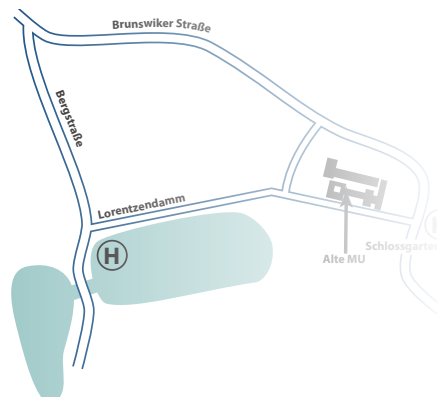

@WerkStattKonsum

Siebeneck Fensterkiosk

zurück aus der Winterpause: 10.01.

Mo-Fr 15:00 - 19:00 Uhr

@Siebeneck Innenhof

Jam Session

voraussichtlich wieder ab Ende Januar – aktuelle Infos auf Instagram @siebeneck.kiel

@kleiner Innenhof hinterm Siebeneck zum Instrumente mitbringen, mitjammen oder einfach nur Gast sein

Gitarrenstunde

nach Absprache als Gruppen- oder Einzelunterricht. Kontakt: info@triangel-wohnzimmer.de

@Siebeneck & Triangel

Kulturgrenzenlos e.V.

Basketball Mo 17:00 - 19:00 Uhr
@Sporthalle, Diesterwegstraße 20

Qi Gong Fr 19:00 - 20:00 Uhr
@Café Paletti, Muhliusstraße 38

Fußball Fr 16:00 - 18:00 Uhr
@Nordmarksportfeld

Volleyball So 16:00 - 18:00 Uhr
@Sporthalle, Diesterwegstraße 20

Yoga in der ALTEN MU

Aufgrund der aktuell unsicheren Lage und sich ändernden Corona-Maßnahmen, können wir hier leider keine verlässlichen Kurszeiten für den gesamten Monat festhalten. Für aktuelle Infos besuche deswegen bitte www.yogamu.de oder informiere dich bei deinen Kursleiterinnen.

WIR MACHEN MU! MACH MIT!

MIT JEDEM EURO GESTALTEST DU DAS KREATIVE DORF IN DER STADT MIT.

Spende hier:

Alte Mu Impuls-Werk e.V.

IBAN: DE41 4306 0967 2059 2189 00

BIC: GENODEM1GLS

Eine Spendenquittung stellen wir ab einem Betrag von 200,00€ aus.

Du erhältst sie im Vereinsbüro unter bueru@altemu.de

Für Spenden unter diesem Betrag ist der Überweisungsträger als Nachweis ausreichend.

ALTE MU Impuls-Werk e.V.

Lorentzendamm 6-8

24103 Kiel

info@altemu.de

www.altemu.de

facebook.com/AlteMu

[@altemu.impulswerk](https://www.instagram.com/altemu.impulswerk)